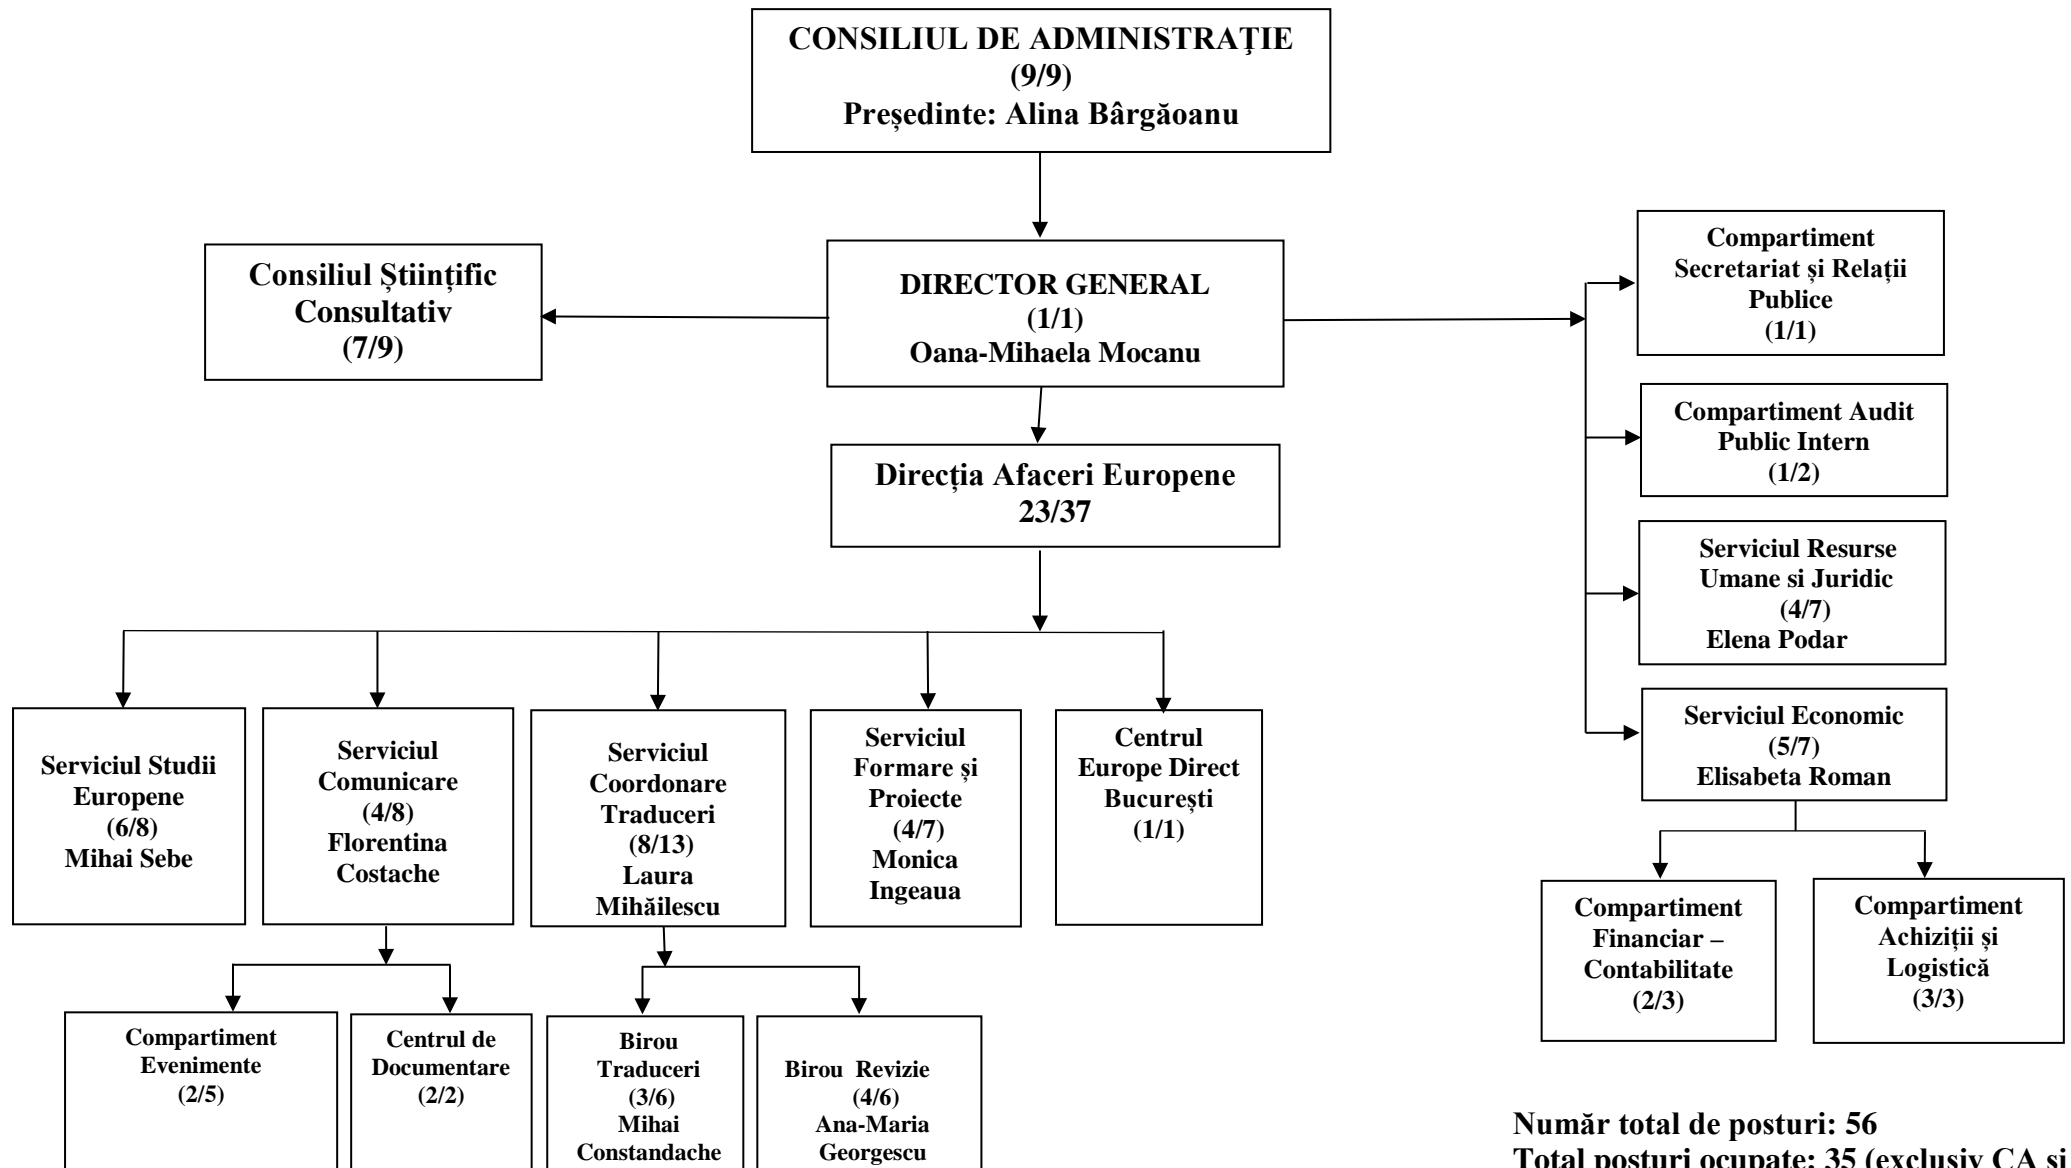

ORGANIGRAMA INSTITUTULUI EUROPEAN DIN ROMÂNIA

Număr total de posturi: 56
Total posturi ocupate: 35 (exclusiv CA și CSC)